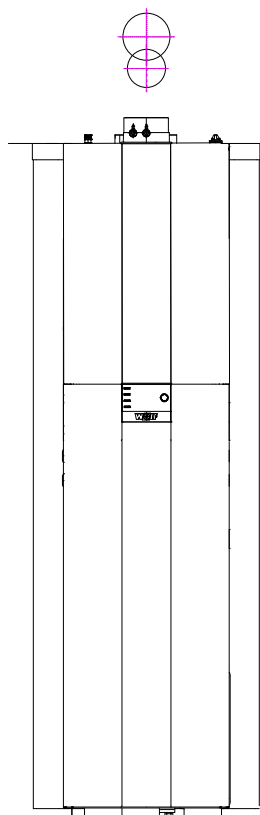

# SOLÁRNÍ KONDENZAČNÍ KOTEL SE SOLÁRNÍM OHŘÍVAČEM VODY CSZ-2 14/300R; 20/300R; 24/300R

POHLED Z ČELA

POHLED Z BOKU

POHLED SHORA