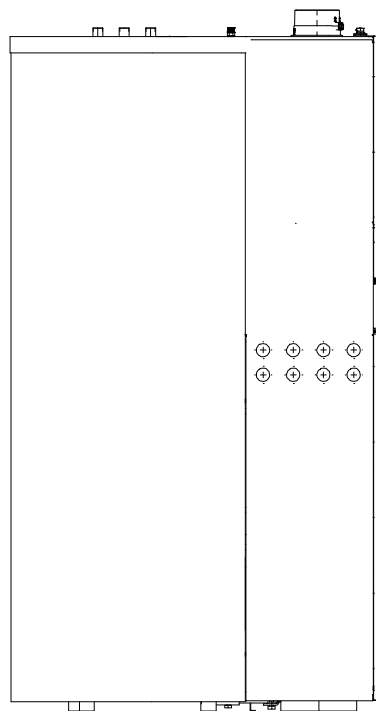

# SOLÁRNÍ KONDENZAČNÍ KOTEL SE SOLÁRNÍM OHŘÍVAČEM VODY CSZ-2 14/300R; 20/300R; 24/300R

POHLED Z ČELA

POHLED Z BOKU

POHLED SHORA