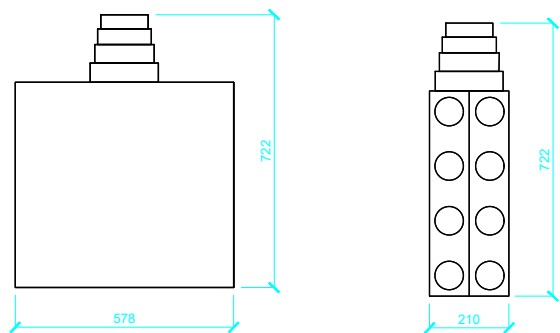

ROZDĚLOVAČE

ROZDĚLOVAČ VZDUCHU CWL DN 125-180, 8 HRDEL

ROZDĚLOVAČ VZDUCHU CWL DN 125-180, 16 HRDEL

ROZDĚLOVAČ VZDUCHU CWL DN 125-180, 24 HRDEL

VYÚSTKY INTERIÉR - VENTILY

VENTIL PRO PŘÍVOD VZDUCHU DN 125

VENTIL PRO ODVOD VZDUCHU DN 125

VENTIL PRO ODVOD VZDUCHU Z KUCHYNĚ S FILTREM G3

PŘÍSLUŠENSTVÍ POTRUBNÍHO ROZVODU

Dvojitá vyústka 125

T kus 125

Koleno 125

Koleno 180

Flexibilní hlukový tlumič DN125

Dvojitá vyústka 160