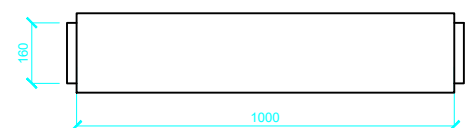

Flexibilní hlukový tlumič DN160