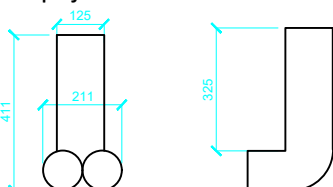

Přípojka na ventil DN125