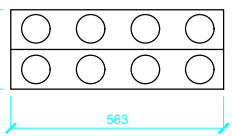

ROZDĚLOVAČE

ROZDĚLOVAČ VZDUCHU CWL DN 125-180, 8 HRDEL

ROZDĚLOVAČ VZDUCHU CWL DN 125-180, 16 HRDEL

ROZDĚLOVAČ VZDUCHU CWL DN 125-180, 24 HRDEL

VYÚSTKY INTERIÉR - VENTILY

VENTIL PRO PŘÍVOD VZDUCHU DN 125

VENTIL PRO ODVOD VZDUCHU DN 125