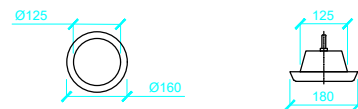

ROZDĚLOVAČE

ROZDĚLOVAČ VZDUCHU CWL DN 125-180, 8 HRDEL

ROZDĚLOVAČ VZDUCHU CWL DN 125-180, 16 HRDEL

ROZDĚLOVAČ VZDUCHU CWL DN 125-180, 24 HRDEL

VYÚSTKY INTERIÉR - VENTILY

VENTIL PRO PŘÍVOD VZDUCHU DN 125

VENTIL PRO ODVOD VZDUCHU DN 125

VENTIL PRO ODVOD VZDUCHU Z KUCHYNĚ S FILTREM G3

PŘÍSLUŠENSTVÍ POTRUBNÍHO ROZVODU

Dvojitá vyústka 125

T kus 125

Koleno 125

Koleno 180

Flexibilní hlukový tlumič DN125

Dvojitá vyústka 160