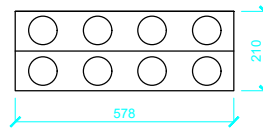

ROZDĚLOVAČE

ROZDĚLOVAČ VZDUCHU CWL DN 125-180, 8 HRDEL

ROZDĚLOVAČ VZDUCHU CWL DN 125-180, 16 HRDEL

ROZDĚLOVAČ VZDUCHU CWL DN 125-180, 24 HRDEL

VYÚSTKY INTERIÉR - VENTILY

VENTIL PRO PŘÍVOD VZDUCHU DN 125

VENTIL PRO ODVOD VZDUCHU DN 125

VENTIL PRO ODVOD VZDUCHU Z KUCHYNĚ S FILTREM G3

PŘÍSLUŠENSTVÍ POTRUBNÍHO ROZVODU

Dvojitá vyústka 125

T kus 125

Koleno 125

Koleno 180

Flexibilní hlukový tlumič DN125

Dvojitá vyústka 160