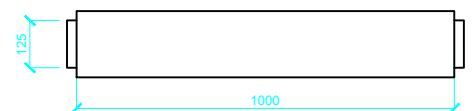

VENTIL PRO ODVOD VZDUCHU Z KUCHYNĚ S FILTREM G3

PŘÍSLUŠENSTVÍ POTRUBNÍHO ROZVODU

Dvojitá vyústka 125

T kus 125

Koleno 125

Koleno 180

Flexibilní hlukový tlumič DN125

Dvojitá vyústka 160