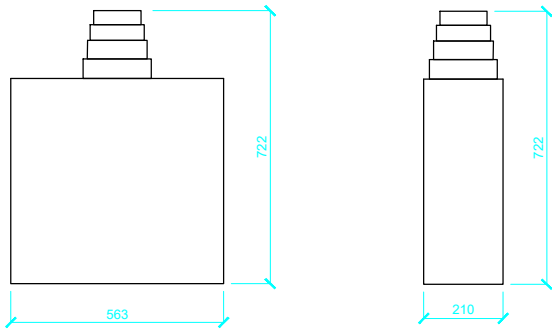

ROZDĚLOVAČE

ROZDĚLOVAČ VZDUCHU CWL DN 125-180, 8 HRDEL

ROZDĚLOVAČ VZDUCHU CWL DN 125-180, 16 HRDEL

ROZDĚLOVAČ VZDUCHU CWL DN 125-180, 24 HRDEL

VYÚSTKY INTERIÉR - VENTILY

VENTIL PRO PŘÍVOD VZDUCHU DN 125

VENTIL PRO ODVOD VZDUCHU DN 125

VENTIL PRO ODVOD VZDUCHU Z KUCHYNĚ S FILTREM G3

PŘÍSLUŠENSTVÍ POTRUBNÍHO ROZVODU

Dvojitá vyústka 125

T kus 125

Koleno 125

Koleno 180

Flexibilní hlukový tlumič DN125

Dvojitá vyústka 160