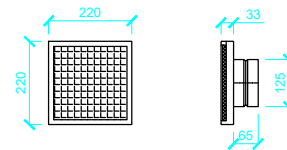

ROZDĚLOVAČE

ROZDĚLOVAČ VZDUCHU CWL DN 125-180, 8 HRDEL

ROZDĚLOVAČ VZDUCHU CWL DN 125-180, 16 HRDEL

ROZDĚLOVAČ VZDUCHU CWL DN 125-180, 24 HRDEL

VYÚSTKY INTERIÉR - VENTILY

VENTIL PRO PŘÍVOD VZDUCHU DN 125

VENTIL PRO ODVOD VZDUCHU DN 125

VENTIL PRO ODVOD VZDUCHU Z KUCHYNĚ S FILTREM G3

PŘÍSLUŠENSTVÍ POTRUBNÍHO ROZVODU

Dvojitá vyústka 125

T kus 125

Koleno 125

Koleno 180

Flexibilní hlukový tlumič DN125

Dvojitá vyústka 160