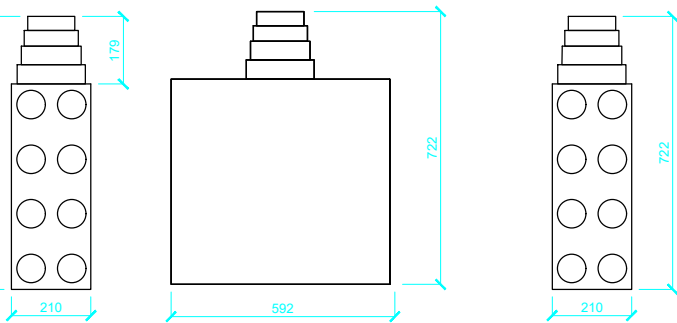

ROZDĚLOVAČE

ROZDĚLOVAČ VZDUCHU CWL DN 125-180, 8 HRDEL

ROZDĚLOVAČ VZDUCHU CWL DN 125-180, 16 HRDEL

ROZDĚLOVAČ VZDUCHU CWL DN 125-180, 24 HRDEL

VYÚSTKY INTERIÉR - VENTILY

VENTIL PRO PŘÍVOD VZDUCHU DN 125

VENTIL PRO ODVOD VZDUCHU DN 125

VENTIL PRO ODVOD VZDUCHU Z KUCHYNĚ S FILTREM G3

PŘÍSLUŠENSTVÍ POTRUBNÍHO ROZVODU

Dvojitá vyústka 125

T kus 125

Koleno 125

Koleno 180

Flexibilní hlukový tlumič DN125

Dvojitá vyústka 160