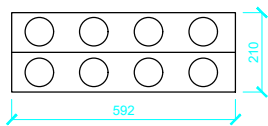

ROZDĚLOVAČE

ROZDĚLOVAČ VZDUCHU CWL DN 125-180, 8 HRDEL

ROZDĚLOVAČ VZDUCHU CWL DN 125-180, 16 HRDEL

ROZDĚLOVAČ VZDUCHU CWL DN 125-180, 24 HRDEL

VYÚSTKY INTERIÉR - VENTILY

VENTIL PRO PŘÍVOD VZDUCHU DN 125

VENTIL PRO ODVOD VZDUCHU DN 125

VENTIL PRO ODVOD VZDUCHU Z KUCHYNĚ S FILTREM G3

PŘÍSLUŠENSTVÍ POTRUBNÍHO ROZVODU

Dvojitá vyústka 125

T kus 125

Koleno 125

Koleno 180

Flexibilní hlukový tlumič DN125

Dvojitá vyústka 160