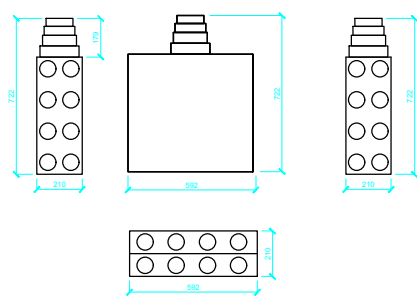

CWL-300/400 Excellent 2/2 R

CWL-300/400 Excellent 2/2 L

CWL-T-300 Excellent 4/0 L

CWL-300/400 Excellent 3/1 R
(pouze pro CWL-400 Excellent)

CWL-300/400 Excellent 3/1 L
(pouze pro CWL-400 Excellent)

ROZDĚLOVAČE

ROZDĚLOVAČ VZDUCHU CWL DN 125-180, 8 HRDEL

ROZDĚLOVAČ VZDUCHU CWL DN 125-180, 16 HRDEL

ROZDĚLOVAČ VZDUCHU CWL DN 125-180, 24 HRDEL

VENTILY

VENTIL PRO PŘÍVOD VZDUCHU DN 125

VENTIL PRO ODVOD VZDUCHU DN 125

VENTIL PRO ODVOD VZDUCHU Z KUCHYNĚ S FILTREM G3