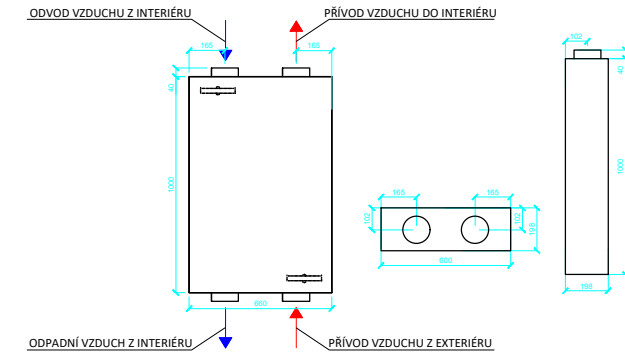

REKUPERAČNÍ JEDNOTKY CWL EXCELLENT

CWL 180 Excellent 4/0 R

CWL 180 Excellent 4/0 L

CWL-F-150 Excellent (POHLED SHORA)

CWL-300/400 Excellent 4/0 R

CWL-300/400 Excellent 4/0 L

CWL-F-300 Excellent (POHLED SHORA)

CWL-300/400 Excellent 2/2 R

CWL-300/400 Excellent 2/2 L

CWL-T-300 Excellent 4/0 L

CWL-300/400 Excellent 3/1 R
(pouze pro CWL-400 Excellent)

CWL-300/400 Excellent 3/1 L
(pouze pro CWL-400 Excellent)

ROZDĚLOVAČE

Dvojitá vyústka 125

Dvojitá vyústka 160

Připojka na ventil DN125