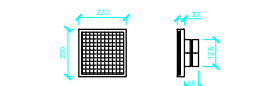

CWL-300/400 Excellent 2/2 R

CWL-300/400 Excellent 2/2 L

CWL-T-300 Excellent 4/0 L

CWL-300/400 Excellent 3/1 R
(pouze pro CWL-400 Excellent)

CWL-300/400 Excellent 3/1 L
(pouze pro CWL-400 Excellent)

ROZDĚLOVAČE

ROZDĚLOVAČ VZDUCHU CWL DN 125-180, 8 HRDEL

ROZDĚLOVAČ VZDUCHU CWL DN 125-180, 16 HRDEL

ROZDĚLOVAČ VZDUCHU CWL DN 125-180, 24 HRDEL

VENTILY

VENTIL PRO PŘÍVOD VZDUCHU DN 125

VENTIL PRO ODVOD VZDUCHU DN 125

VENTIL PRO ODVOD VZDUCHU Z KUCHYNĚ S FILTREM G3