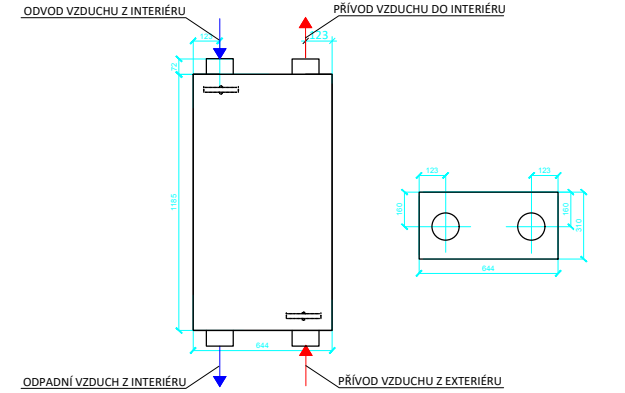

REKUPERAČNÍ JEDNOTKY CWL EXCELLENT

CWL 180 Excellent 4/0 R

CWL 180 Excellent 4/0 L

CWL-F-150 Excellent (POHLED SHORA)

CWL-300/400 Excellent 4/0 R

CWL-300/400 Excellent 4/0 L

CWL-F-300 Excellent (POHLED SHORA)

CWL-300/400 Excellent 2/2 R

CWL-300/400 Excellent 2/2 L

CWL-T-300 Excellent 4/0 L

CWL-300/400 Excellent 3/1 R
(pouze pro CWL-400 Excellent)

CWL-300/400 Excellent 3/1 L
(pouze pro CWL-400 Excellent)

ROZDĚLOVAČE

Dvojitá vyústka 125

Dvojitá vyústka 160

Připojka na ventil DN125