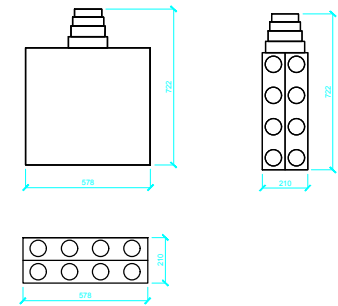

CWL-300/400 Excellent 2/2 R

CWL-300/400 Excellent 2/2 L

CWL-T-300 Excellent 4/0 L

CWL-300/400 Excellent 3/1 R
(pouze pro CWL-400 Excellent)

CWL-300/400 Excellent 3/1 L
(pouze pro CWL-400 Excellent)

ROZDĚLOVAČE

ROZDĚLOVAČ VZDUCHU CWL DN 125-180, 8 HRDEL

ROZDĚLOVAČ VZDUCHU CWL DN 125-180, 16 HRDEL

ROZDĚLOVAČ VZDUCHU CWL DN 125-180, 24 HRDEL

VENTILY

VENTIL PRO PŘÍVOD VZDUCHU DN 125

VENTIL PRO ODVOD VZDUCHU DN 125

VENTIL PRO ODVOD VZDUCHU Z KUCHYNĚ S FILTREM G3