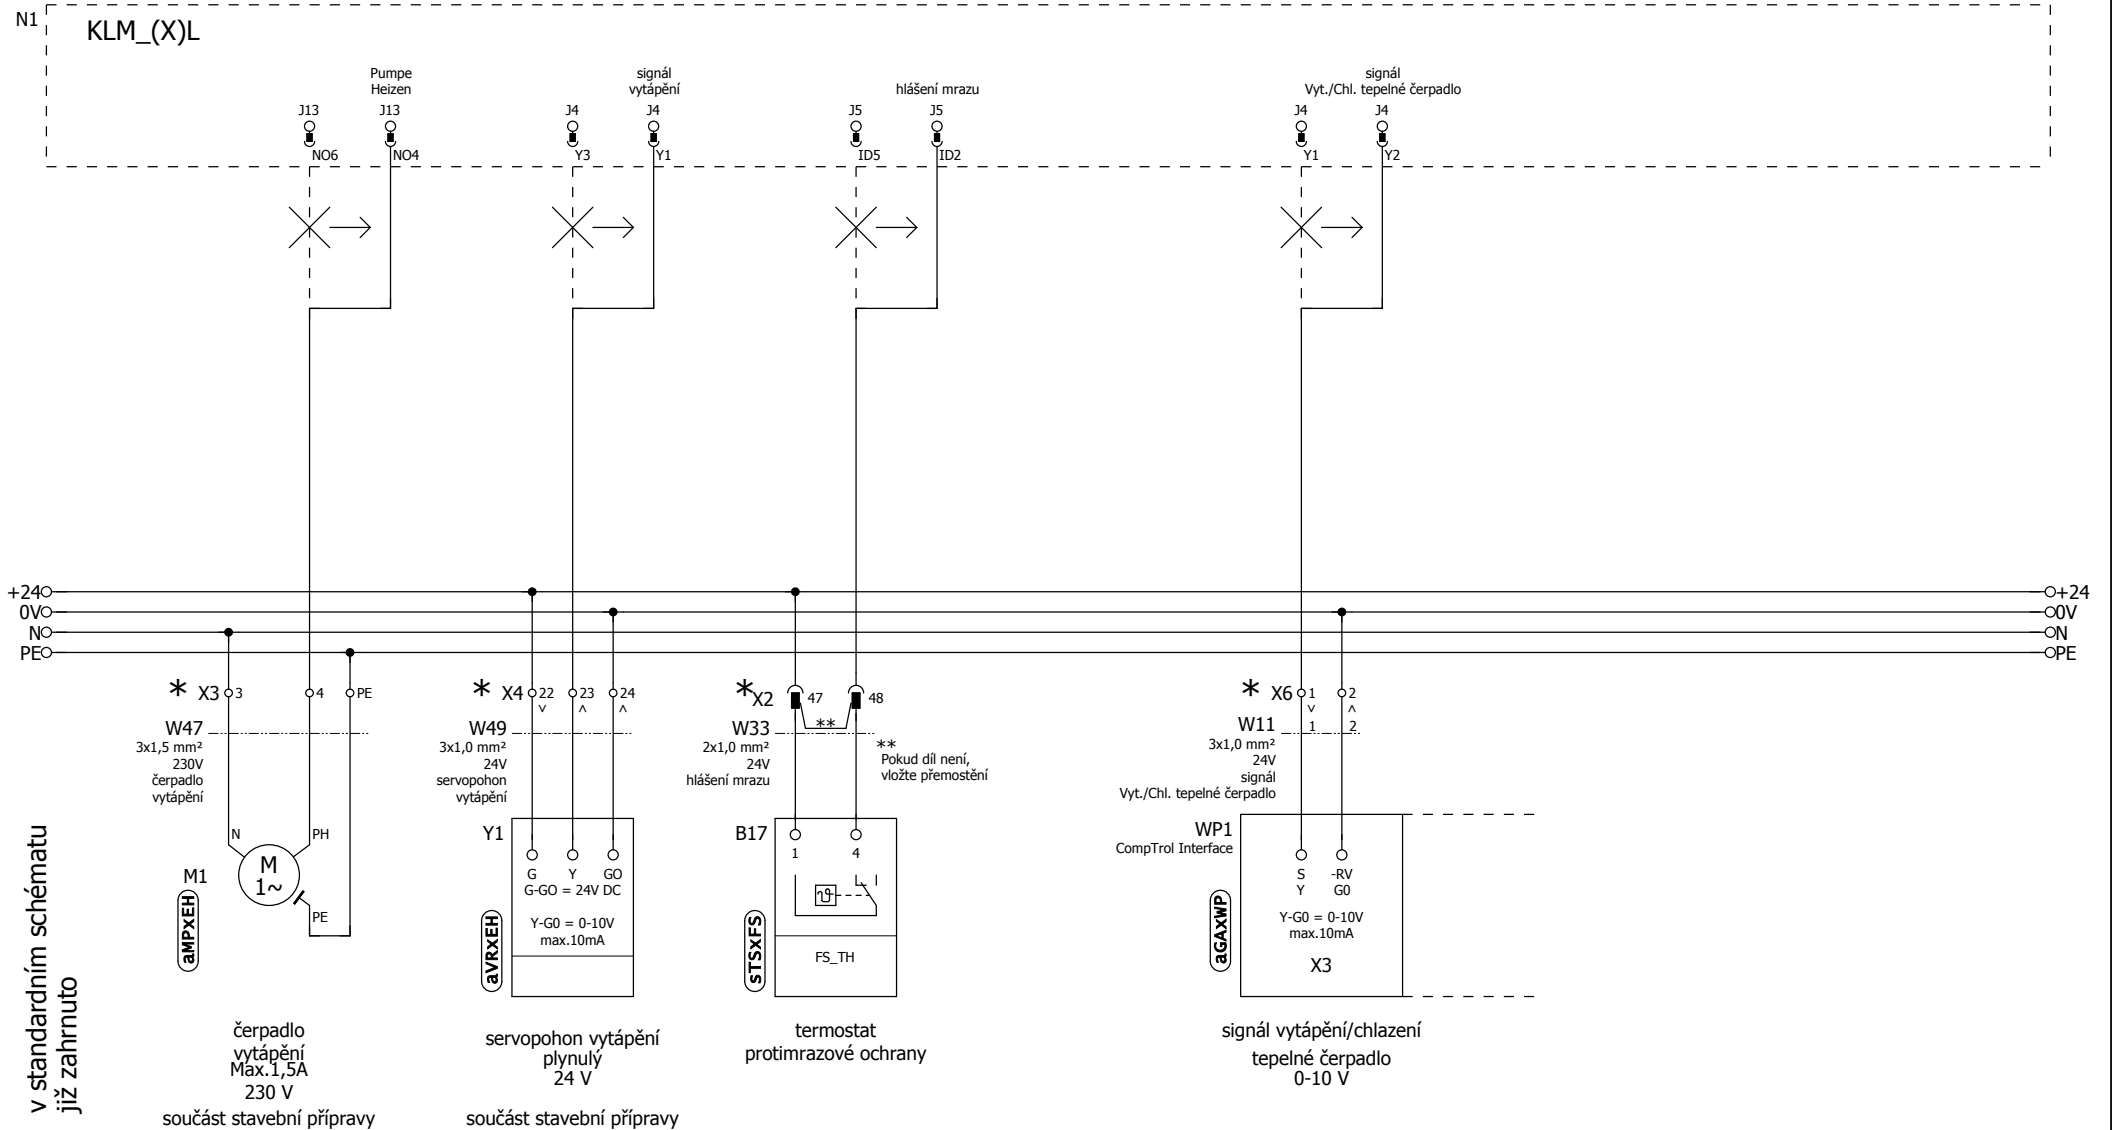

změnená schémata zapojení pro

tepelné čerpadlo Clima-Split pouze chlazení ve spojení s teplovod. vytápěním

Upozornění:

Schéma platí pouze ve spojení s: (jednotka/č. schématu)

CRL 11 evo max PWW+WP/68-34-110-002 ; CRL 11 evo max PWW+WP-K2/68-34-110-006 ; CRL 13-19 evo max PWW+WP/68-34-130-003 ; CRL 13-19 evo max PWW+WP-K2/68-34-130-005

* v standardním schématu již zahrnuto

01	04.04.2019	MAI	datum	06.03.2020
			zprac.	MAI
			ověřeno	
změna	datum	jméno	vznik	68-34-110-010

jednotka CRL x evo max PWW+WP-nur-Kühlen

přizpůsobení elektroinstalace regulaci CRL x evo max

68-34-110-010			=
			+
Odd.: TAK	EPLAN P8 2.8.3	Art.Nr. 6661065_CZ	list 1 od 1 listy