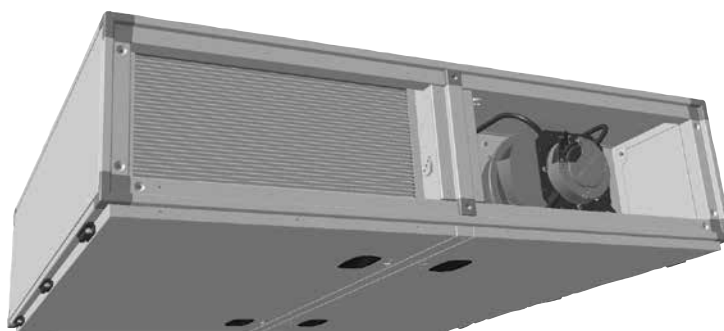

Schéma zapojenia vetracej jednotky

elektrický dohrievací register
CFL 32-WRG-E

zmena	dátum	meno	povod	62-34-030-004	nahradeny	jednotka	CFL-32	elektrický register, PKW	VENTILÁTOR PRÍVODU VZDUCHU	62-34-030-004	Art.Nr. 3065203_SK	list	4
												od	16 listy

62-34-030-004		ODVODNÝ VENTILÁTOR	
ODD: TR	EPLAN P8 2.6.3	Art.Nr. 3065203_SK	lit od 16 listy
ECM2 motor odvodu vzduchu		EC-MOTOR 400V - PABST	
CFE-3 1,65kW 400 V/2,5A 3140 U/PMIN		prípojka riadenia	
COM		porucha	
NC			
A1			
10+			
NG			
1		1	
2		2	
3		3	
4		4	
5		5	
6		6	
7		7	
8		8	
9		9	
10		10	
11		11	
12		12	
13		13	
14		14	
15		15	
16		16	
17		17	
18		18	
19		19	
20		20	
21		21	
22		22	
23		23	
24		24	
25		25	
26		26	
27		27	
28		28	
29		29	
30		30	
31		31	
32		32	
33		33	
34		34	
35		35	
36		36	
37		37	
38		38	
39		39	
40		40	
41		41	
42		42	
43		43	
44		44	
45		45	
46		46	
47		47	
48		48	
49		49	
50		50	
51		51	
52		52	
53		53	
54		54	
55		55	
56		56	
57		57	
58		58	
59		59	
60		60	
61		61	
62		62	
63		63	
64		64	
65		65	
66		66	
67		67	
68		68	
69		69	
70		70	
71		71	
72		72	
73		73	
74		74	
75		75	
76		76	
77		77	
78		78	
79		79	
80		80	
81		81	
82		82	
83		83	
84		84	
85		85	
86		86	
87		87	
88		88	
89		89	
90		90	
91		91	
92		92	
93		93	
94		94	
95		95	
96		96	
97		97	
98		98	
99		99	
100		100	