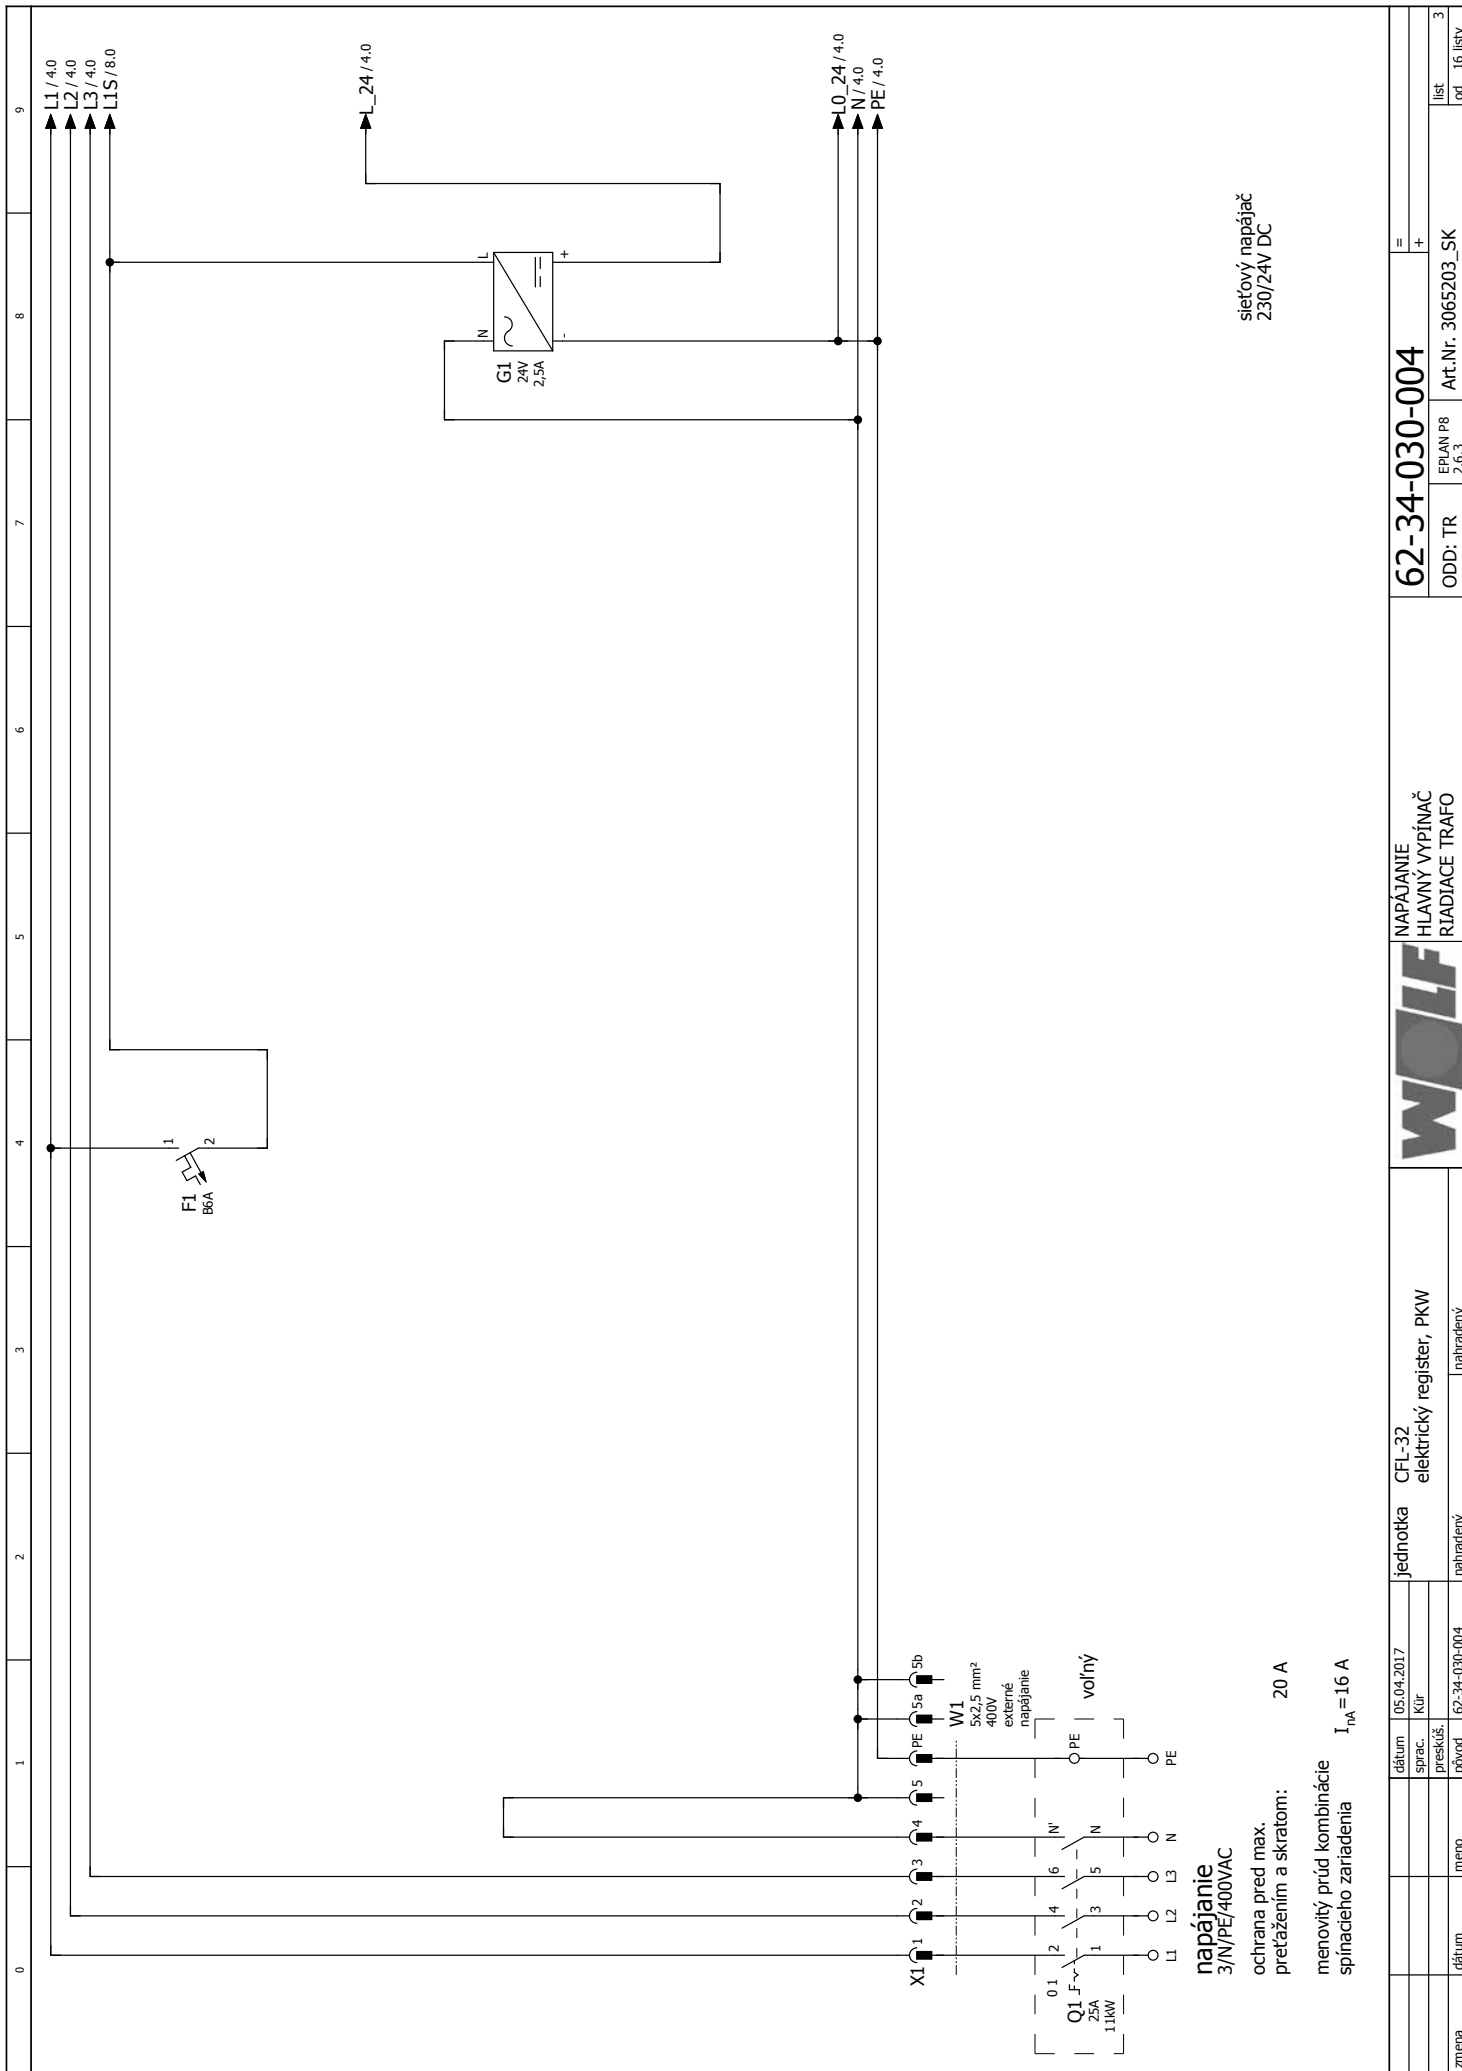

Schéma zapojenia vetracej jednotky

elektrický dohrievací register
CFL 32-WRG-E

zmena	dátum	meno	povod	62-34-030-004	nahradeny	jednotka	CFL-32	elektrický register, PKW	VENTILÁTOR PRÍVODU VZDUCHU	62-34-030-004	Art.Nr. 3065203_SK	list	4
												od	16 listy

62-34-030-004		ODVODNÝ VENTILÁTOR	
ODD: TR	EPLAN P8 2.6.3	Art.Nr. 3065203_SK	lit od 16 listy
ECM2 motor odvodu vzduchu		EC-MOTOR 400V - PABST	
CFE-3 1,65kW 400 V/2,5A 3140 U/PMIN		prípojka riadenia	
COM		porucha	
NC			
A1			
10+			
NG			
1		1	
2		2	
3		3	
4		4	
5		5	
6		6	
7		7	
8		8	
9		9	
10		10	
11		11	
12		12	
13		13	
14		14	
15		15	
16		16	
17		17	
18		18	
19		19	
20		20	
21		21	
22		22	
23		23	
24		24	
25		25	
26		26	
27		27	
28		28	
29		29	
30		30	
31		31	
32		32	
33		33	
34		34	
35		35	
36		36	
37		37	
38		38	
39		39	
40		40	
41		41	
42		42	
43		43	
44		44	
45		45	
46		46	
47		47	
48		48	
49		49	
50		50	
51		51	
52		52	
53		53	
54		54	
55		55	
56		56	
57		57	
58		58	
59		59	
60		60	
61		61	
62		62	
63		63	
64		64	
65		65	
66		66	
67		67	
68		68	
69		69	
70		70	
71		71	
72		72	
73		73	
74		74	
75		75	
76		76	
77		77	
78		78	
79		79	
80		80	
81		81	
82		82	
83		83	
84		84	
85		85	
86		86	
87		87	
88		88	
89		89	
90		90	
91		91	
92		92	
93		93	
94		94	
95		95	
96		96	
97		97	
98		98	
99		99	
100		100	