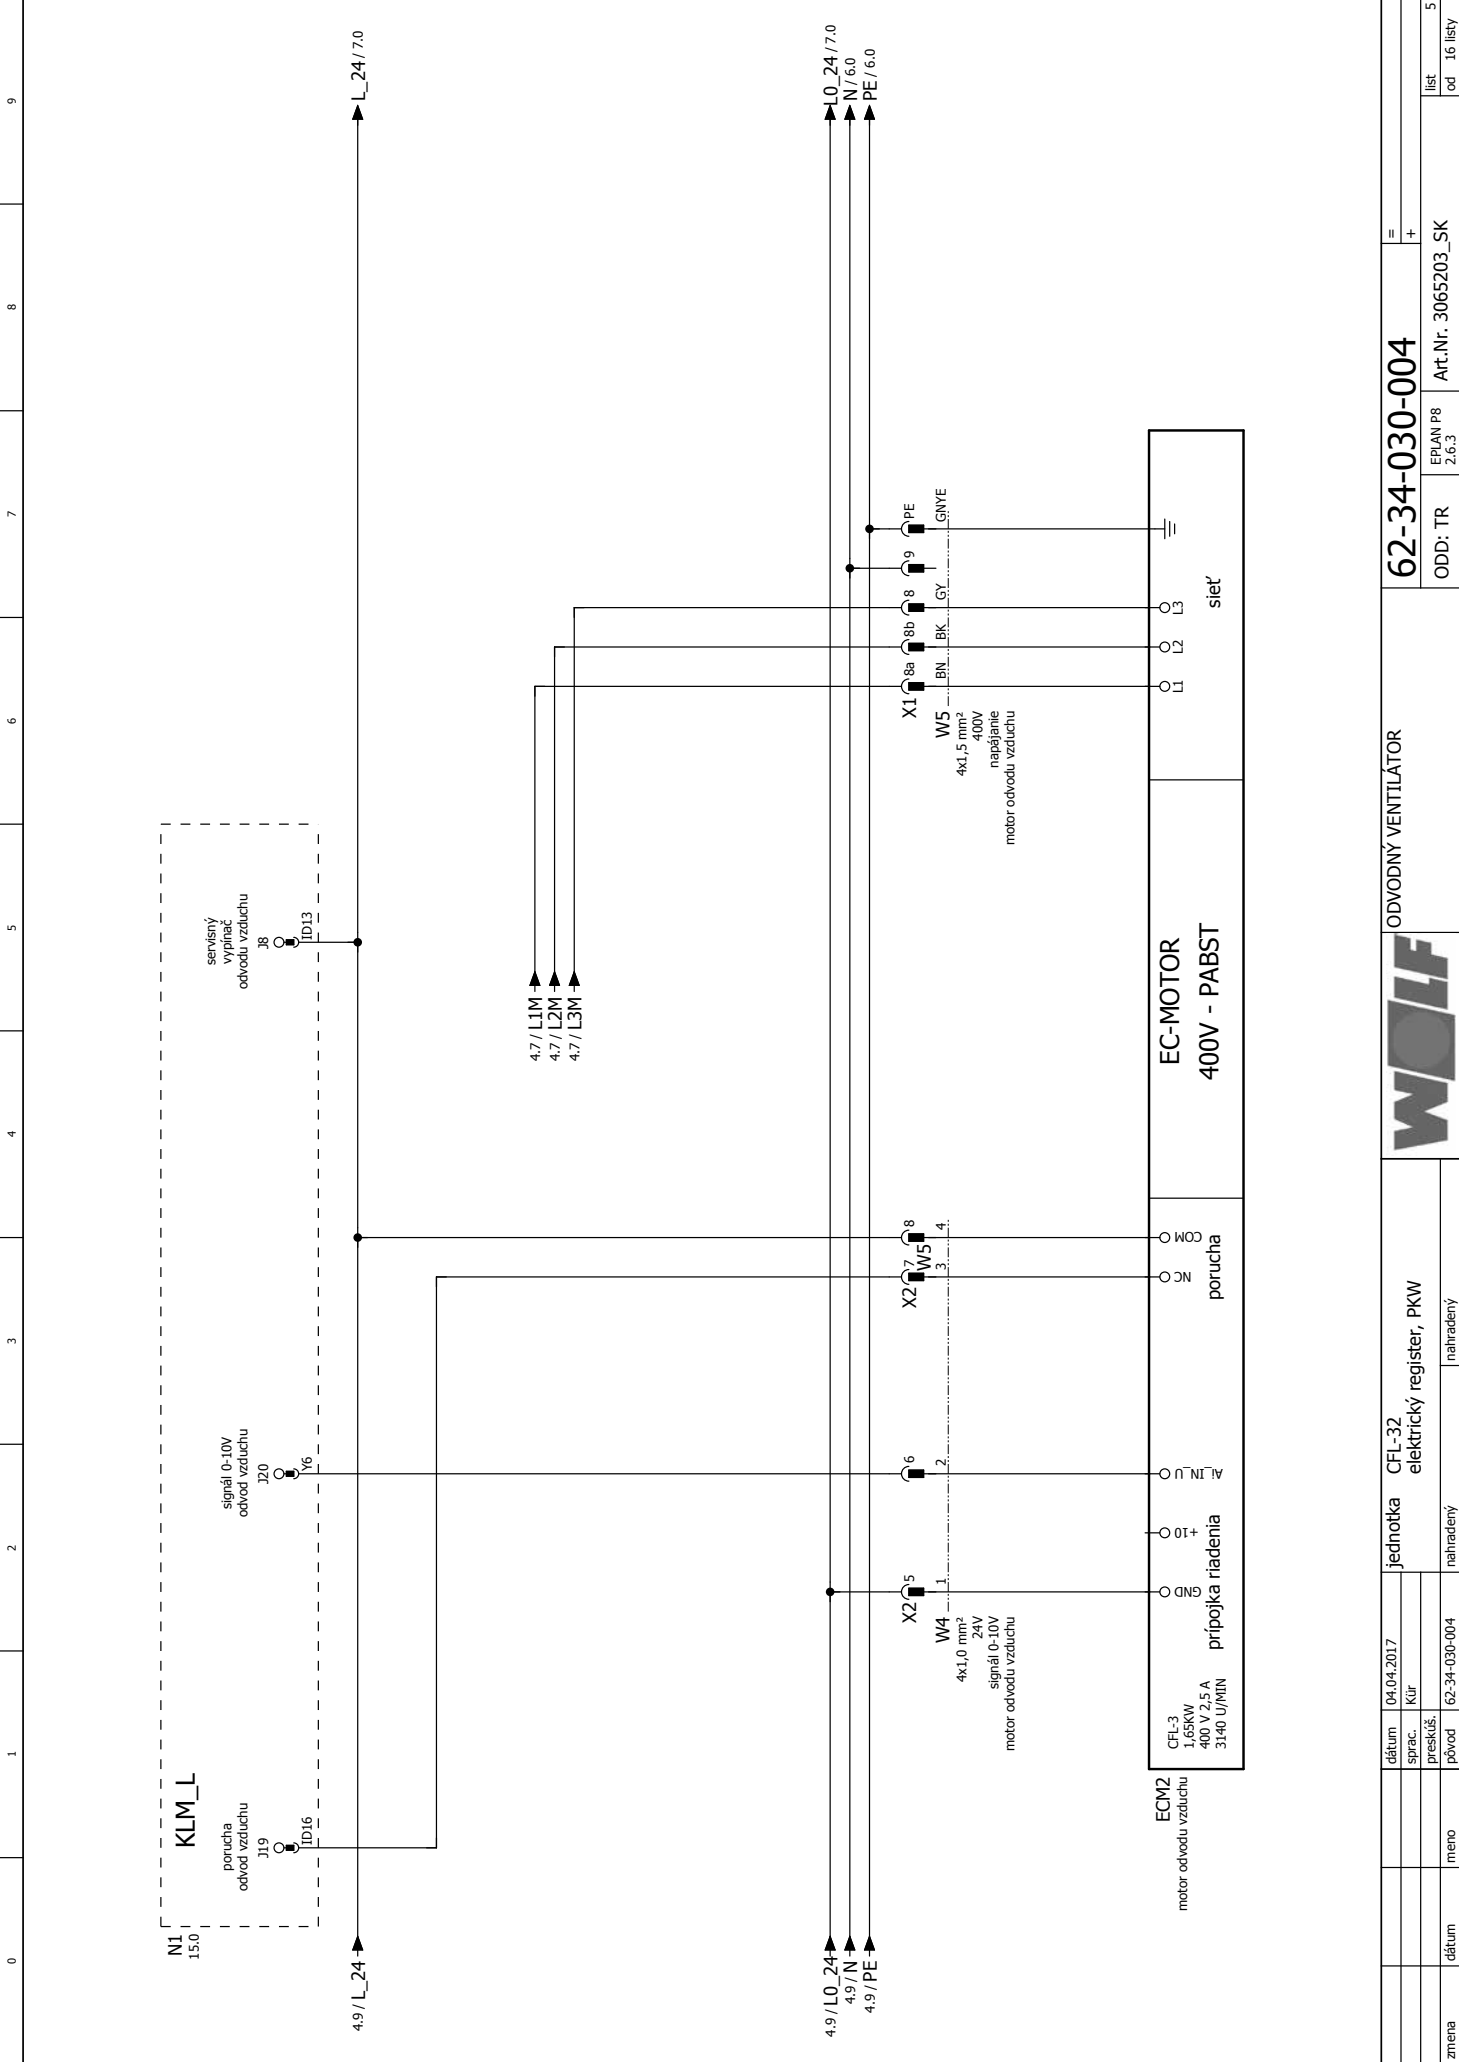

Schéma zapojenia vetracej jednotky

elektrický dohrievací register
CFL 32-WRG-E

zmena	dátum	meno	povod	62-34-030-004	nahradeny	jednotka	CFL-32	elektrický register, PKW	VENTILÁTOR PRÍVODU VZDUCHU	62-34-030-004	Art.Nr. 3065203_SK	list	4
												od	16 listy

62-34-030-004		ODVODNÝ VENTILÁTOR	
ODD: TR	EPLAN P8 2.6.3	Art.Nr. 3065203_SK	lit od 16 listy
ECM2 motor odvodu vzduchu		EC-MOTOR 400V - PABST	
CFE-3 1,65kW 400 V/2,5A 3140 U/PMIN		prípojka riadenia	
COM		porucha	
NC			
A1			
10+			
NG			
1		1	
2		2	
3		3	
4		4	
5		5	
6		6	
7		7	
8		8	
9		9	
10		10	
11		11	
12		12	
13		13	
14		14	
15		15	
16		16	
17		17	
18		18	
19		19	
20		20	
21		21	
22		22	
23		23	
24		24	
25		25	
26		26	
27		27	
28		28	
29		29	
30		30	
31		31	
32		32	
33		33	
34		34	
35		35	
36		36	
37		37	
38		38	
39		39	
40		40	
41		41	
42		42	
43		43	
44		44	
45		45	
46		46	
47		47	
48		48	
49		49	
50		50	
51		51	
52		52	
53		53	
54		54	
55		55	
56		56	
57		57	
58		58	
59		59	
60		60	
61		61	
62		62	
63		63	
64		64	
65		65	
66		66	
67		67	
68		68	
69		69	
70		70	
71		71	
72		72	
73		73	
74		74	
75		75	
76		76	
77		77	
78		78	
79		79	
80		80	
81		81	
82		82	
83		83	
84		84	
85		85	
86		86	
87		87	
88		88	
89		89	
90		90	
91		91	
92		92	
93		93	
94		94	
95		95	
96		96	
97		97	
98		98	
99		99	
100		100	