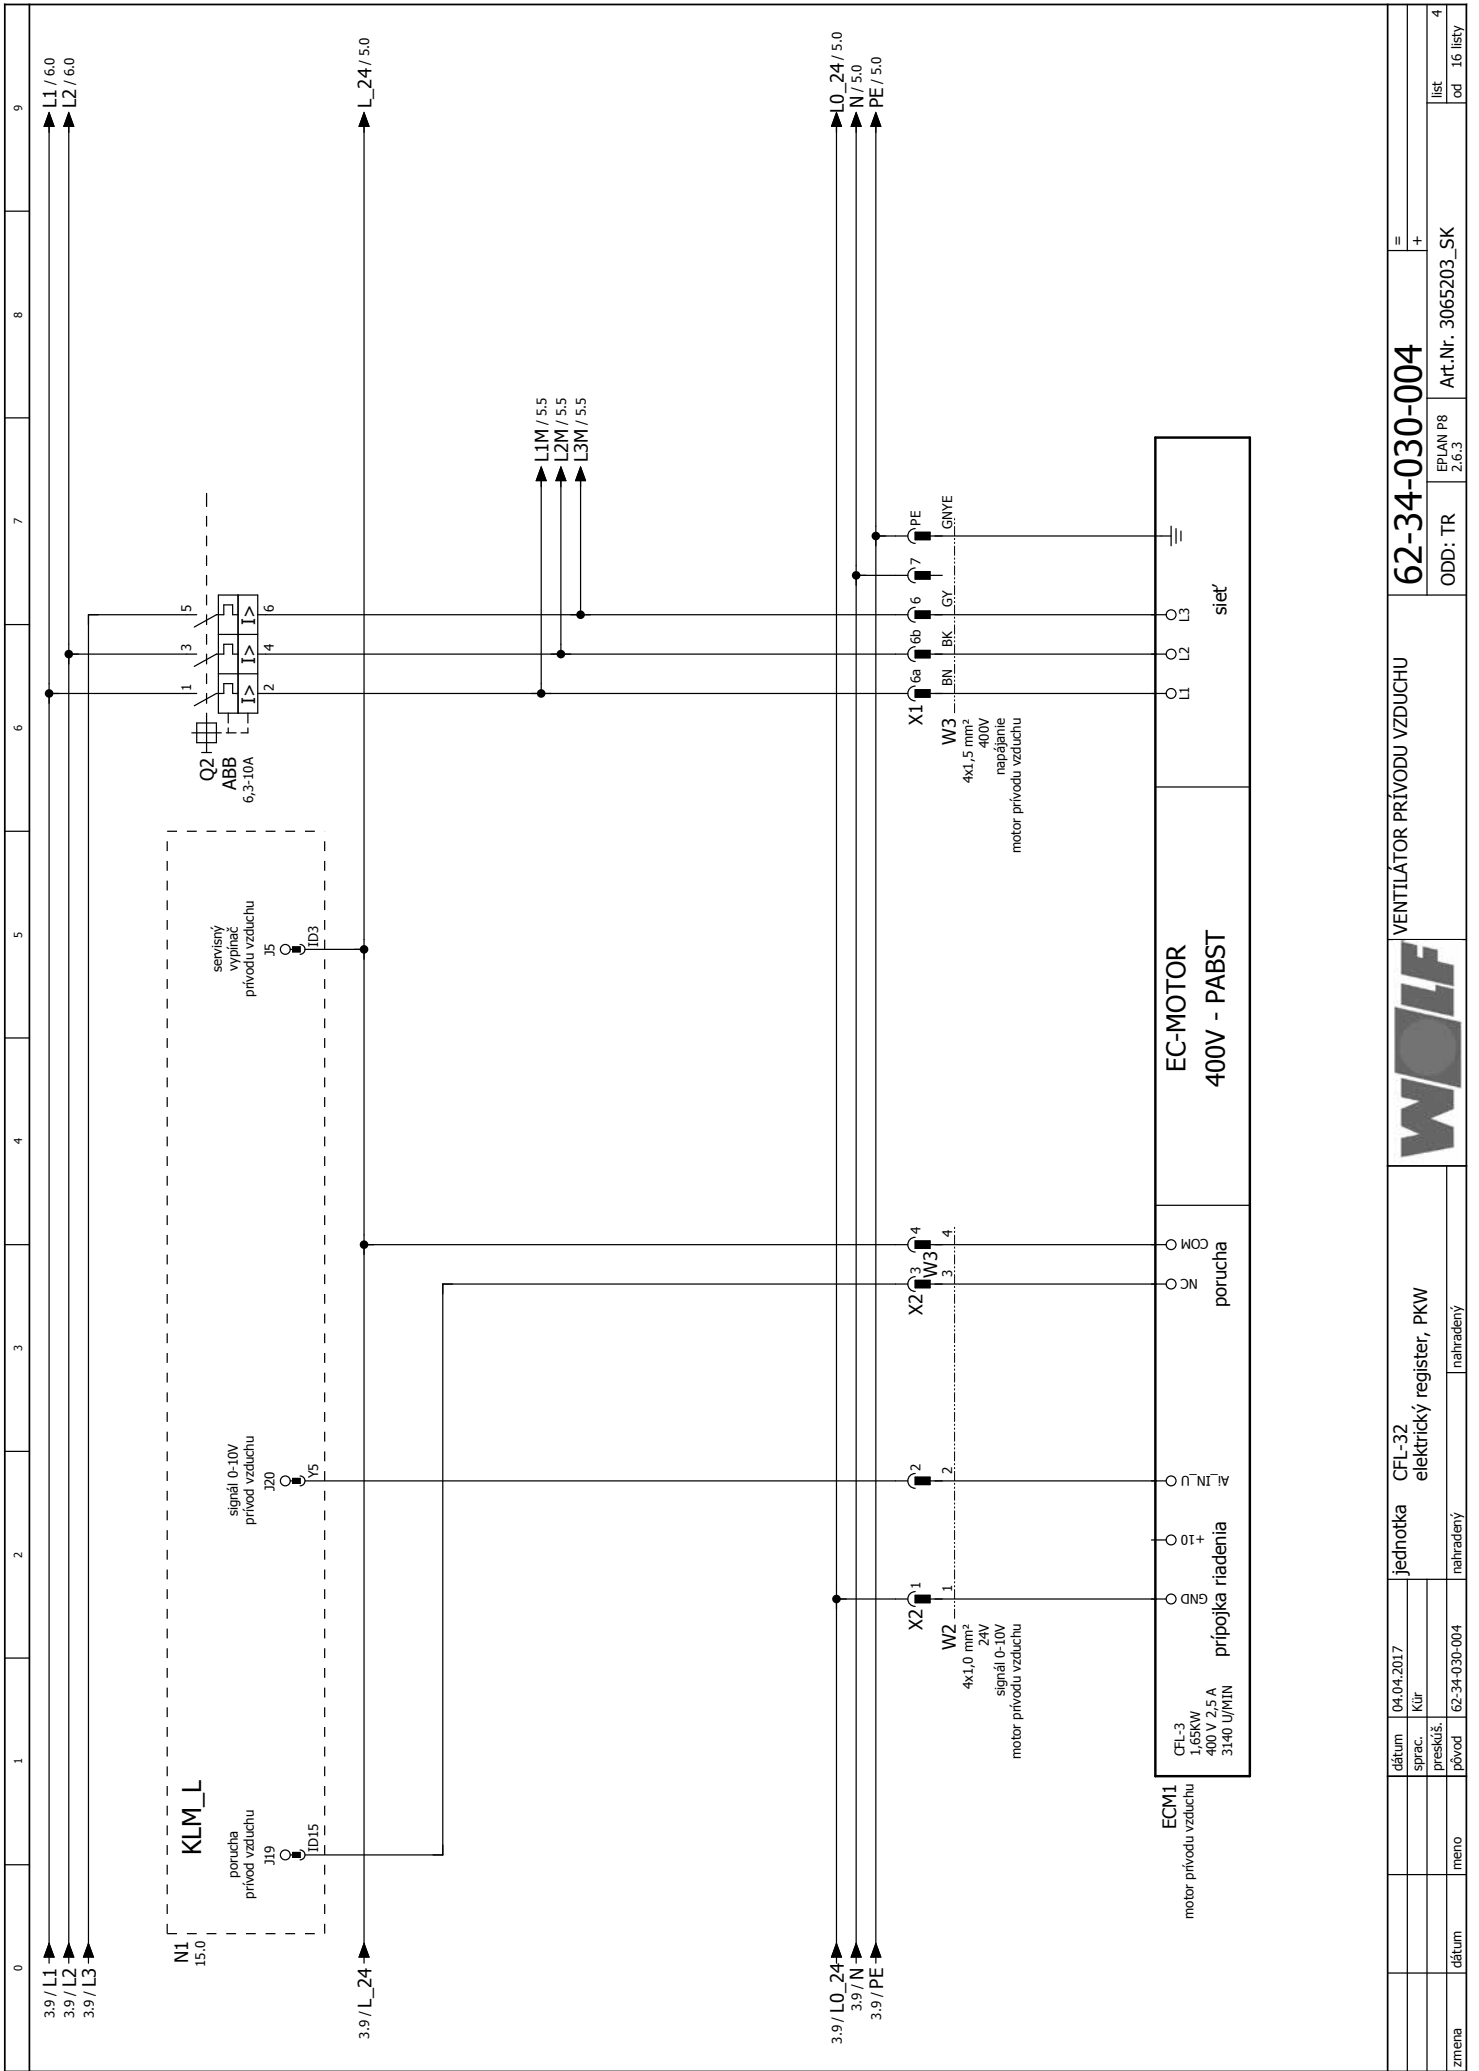

Schéma zapojenia vetracej jednotky

elektrický dohrievací register
CFL 32-WRG-E

zmena	dátum	meno	povod	62-34-030-004	nahradeny	jednotka	CFL-32	elektrický register, PKW	VENTILÁTOR PRÍVODU VZDUCHU	62-34-030-004	Art.Nr. 3065203_SK	list	4
												od	16 listy

62-34-030-004		ODVODNÝ VENTILÁTOR	
ODD: TR	EPLAN P8 2.6.3	Art.Nr. 3065203_SK	lit od 16 listy
ECM2 motor odvodu vzduchu		EC-MOTOR 400V - PABST	
CFE-3 1,65kW 400 V/2,5A 3140 U/PMIN		prípojka riadenia	
COM		porucha	
NC			
A1			
10+			
NG			
1		1	
2		2	
3		3	
4		4	
5		5	
6		6	
7		7	
8		8	
9		9	
10		10	
11		11	
12		12	
13		13	
14		14	
15		15	
16		16	
17		17	
18		18	
19		19	
20		20	
21		21	
22		22	
23		23	
24		24	
25		25	
26		26	
27		27	
28		28	
29		29	
30		30	
31		31	
32		32	
33		33	
34		34	
35		35	
36		36	
37		37	
38		38	
39		39	
40		40	
41		41	
42		42	
43		43	
44		44	
45		45	
46		46	
47		47	
48		48	
49		49	
50		50	
51		51	
52		52	
53		53	
54		54	
55		55	
56		56	
57		57	
58		58	
59		59	
60		60	
61		61	
62		62	
63		63	
64		64	
65		65	
66		66	
67		67	
68		68	
69		69	
70		70	
71		71	
72		72	
73		73	
74		74	
75		75	
76		76	
77		77	
78		78	
79		79	
80		80	
81		81	
82		82	
83		83	
84		84	
85		85	
86		86	
87		87	
88		88	
89		89	
90		90	
91		91	
92		92	
93		93	
94		94	
95		95	
96		96	
97		97	
98		98	
99		99	
100		100	