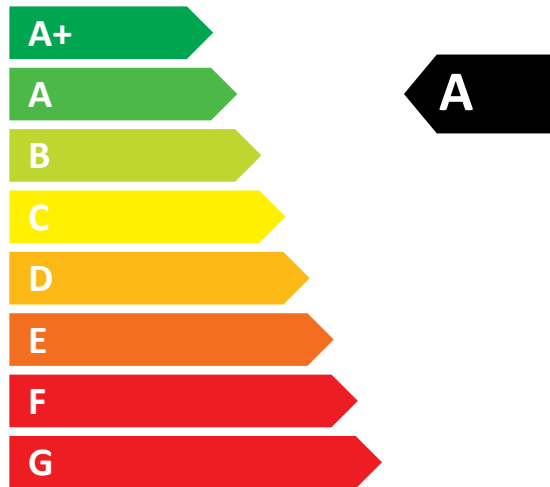

**ENERG** Y IJA  
енергия · ενεργεια IE IA

Wolf GmbH  
FWL-PushPull-30 (TwinUnit), FWL-PushPull-30 RC  
(TwinUnit)

50  
dB

26 m<sup>3</sup>/h

ENERGIA · ЕНЕРГИЯ · ΕΝΕΡΓΕΙΑ · ENERGIJA · ENERGY · ENERGIE · ENERGI  
2016 1254/2014