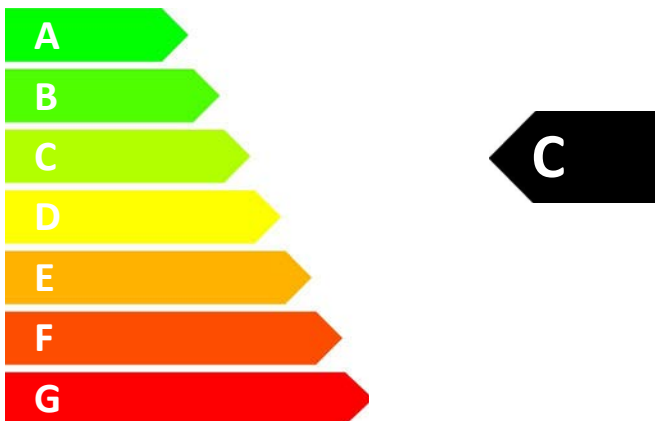

ENERG

енергия · ενεργεια

Wolf GmbH

SE-2-500

113 W

485 L

2015

811/2013