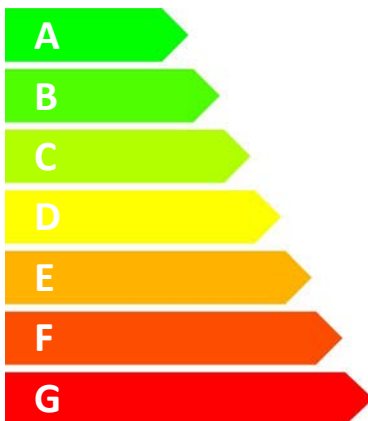

**ENERG**

енергия · ενεργεια

Wolf GmbH

SE-2-400

**104 W**

**380 L**

2015

811/2013