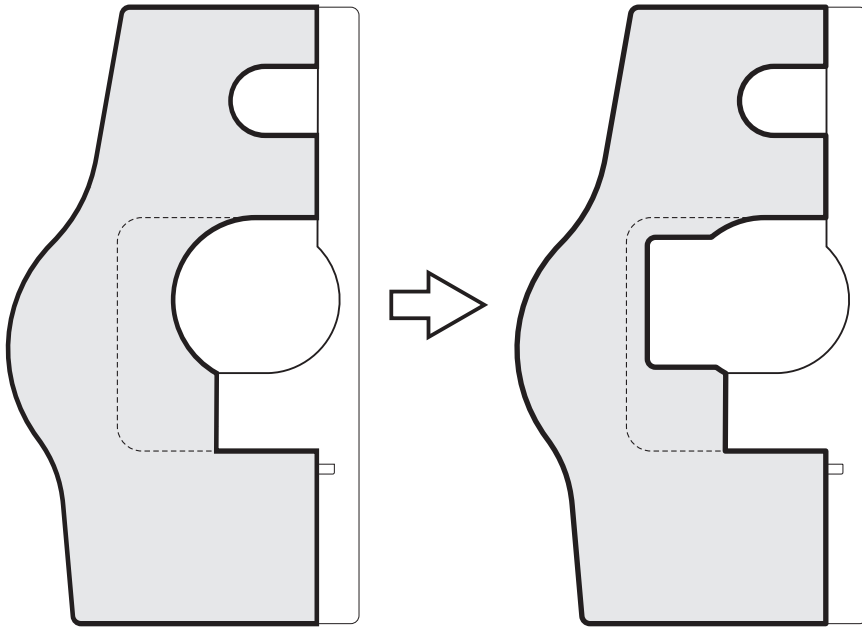

- DE** Hinweis zum Ersatzteil Solarkreispumpe:
Schablonen für Einsatz Yonos Para 25/6-130 anstelle
E6vario 25/130
- GB** Notice regarding the solar circuit pump spare part:
Templates for using Yonos Para 25/6-130 instead of
E6vario 25/130
- FR** Remarque relative à la pompe de circuit solaire
(pièce de rechange) : gabarits pour utilisation de la Yonos Para
25/6-130 au lieu de l'E6vario 25/130
- IT** Avviso relativo al pezzo di ricambio pompa a circuito solare:
sagome per l'impiego di Yonos Para 25/6-130 al posto di
E6vario 25/130
- ES** Nota relativa a la pieza de repuesto bomba de circuito solar:
Plantillas para aplicación Yonos Para 25/6-130 en lugar de
E6vario 25/130
- NL** Opmerking voor reserveonderdeel zonnecircuitpomp:
sjablonen voor gebruik Yonos Para 25/6-130 in plaats van
E6vario 25/130
- PL** Wskazówka odnośnie części zamiennej solarnej pompy wirnikowej:
Szablony do wkładu Yonos Para 25/6-130 zamiast
E6vario 25/130
- DK** Vedr. reservedel til solcellepumpe:
Skabeloner til indsats Yonos Para 25/6-130 i stedet for
E6vario 25/130
- CZ** Informace o náhradním dílu čerpadla solárního okruhu:
Šablony k použití Yonos Para 25/6-130 místo
E6vario 25/130
- SK** Informácia o náhradnom diele čerpadla solárneho okruhu:
Šablóny pre použitie Yonos Para 25/6-130 namiesto
E6vario 25/130
- HU** Tudnivaló a szolár köri szivattyú pótalkatrészéről:
Sablonok az E6vario 25/130 helyén alkalmazható Yonos Para
25/6-130 használatához
- TR** Solar devre pompası yedek parça notu:
E6vario 25/130 yerine Yonos Para 25/6-130'un şablonu
kullanılmalıdır

Pumpe / Pump
E6vario-25/130

Pumpe / Pump
Yonos Para 25/6-130

Pumpe / Pump
E6vario-25/130

Pumpe / Pump
Yonos Para 25/6-130