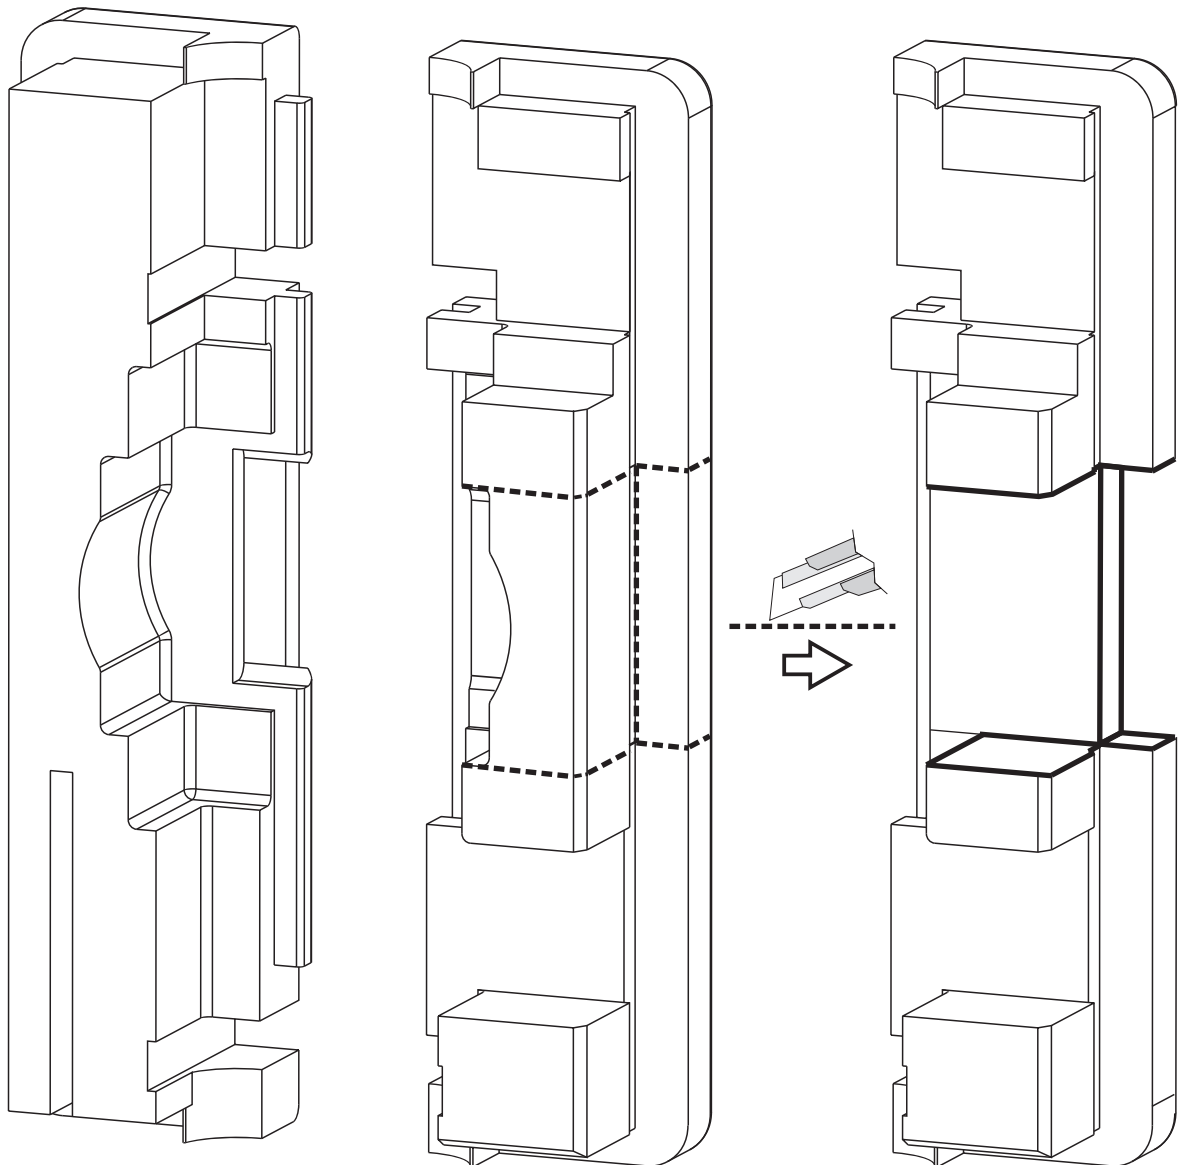

- DE** Hinweis zum Ersatzteil Solarkreispumpe:
Schablonen für Einsatz Yonos Para 25/6-130 anstelle
E6vario 25/130
- GB** Notice regarding the solar circuit pump spare part:
Templates for using Yonos Para 25/6-130 instead of
E6vario 25/130
- FR** Remarque relative à la pompe de circuit solaire
(pièce de rechange) : gabarits pour utilisation de la Yonos Para
25/6-130 au lieu de l'E6vario 25/130
- IT** Avviso relativo al pezzo di ricambio pompa a circuito solare:
sagome per l'impiego di Yonos Para 25/6-130 al posto di
E6vario 25/130
- ES** Nota relativa a la pieza de repuesto bomba de circuito solar:
Plantillas para aplicación Yonos Para 25/6-130 en lugar de
E6vario 25/130
- NL** Opmerking voor reserveonderdeel zonnecircuitpomp:
sjablonen voor gebruik Yonos Para 25/6-130 in plaats van
E6vario 25/130
- PL** Wskazówka odnośnie części zamiennej solarnej pompy wirnikowej:
Szablony do wkładu Yonos Para 25/6-130 zamiast
E6vario 25/130
- DK** Vedr. reservedel til solcellepumpe:
Skabeloner til indsats Yonos Para 25/6-130 i stedet for
E6vario 25/130
- CZ** Informace o náhradním dílu čerpadla solárního okruhu:
Šablony k použití Yonos Para 25/6-130 místo
E6vario 25/130
- SK** Informácia o náhradnom diele čerpadla solárneho okruhu:
Šablóny pre použitie Yonos Para 25/6-130 namiesto
E6vario 25/130
- HU** Tudnivaló a szolár köri szivattyú pótalkatrészéről:
Sablonok az E6vario 25/130 helyén alkalmazható Yonos Para
25/6-130 használatához
- TR** Solar devre pompası yedek parça notu:
E6vario 25/130 yerine Yonos Para 25/6-130'un şablonu
kullanılmalıdır

Pumpe / Pump
E6vario-25/130

Pumpe / Pump
Yonos Para 25/6-130

Pumpe / Pump
E6vario-25/130

Pumpe / Pump
Yonos Para 25/6-130