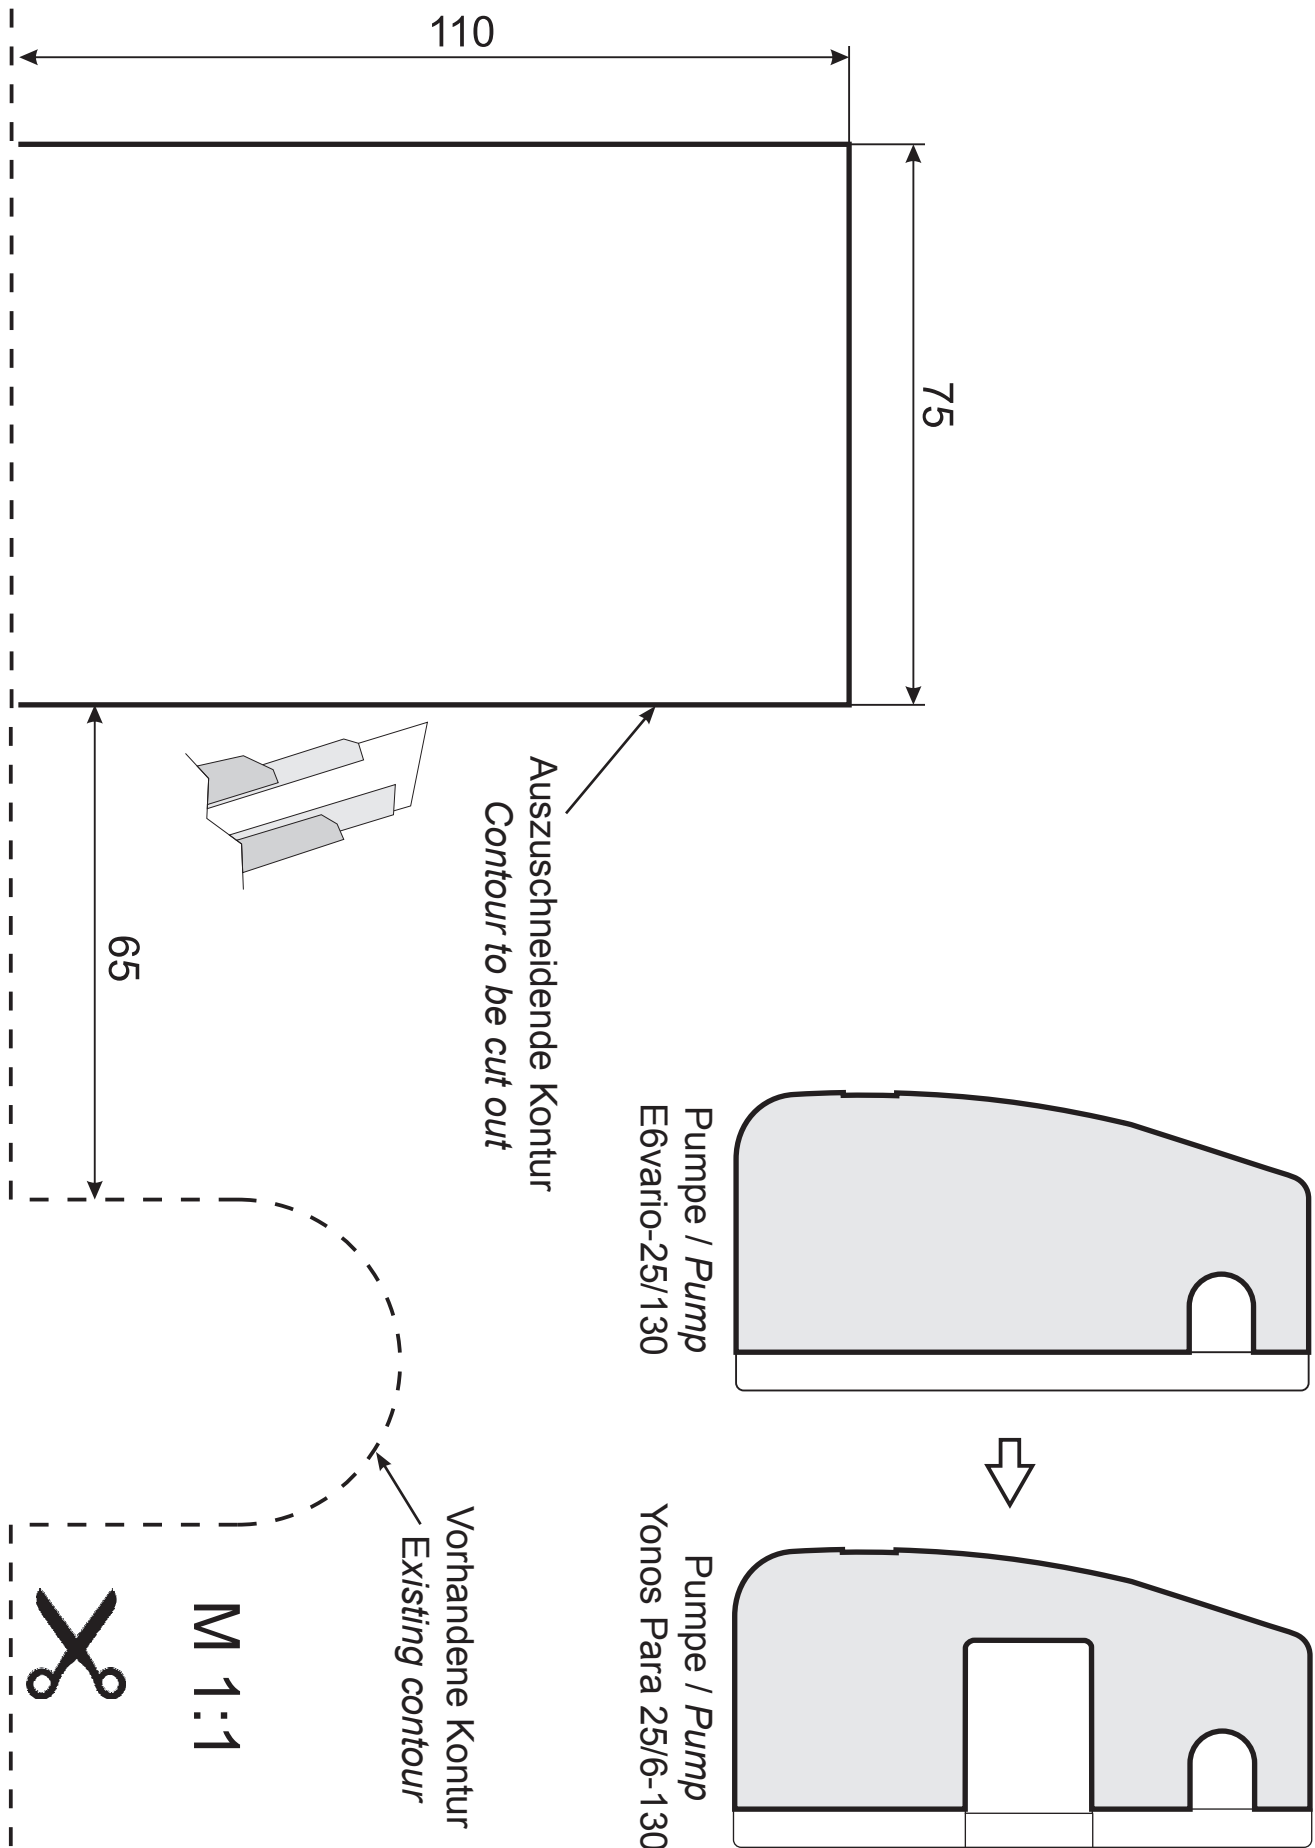

- DE** Hinweis zum Ersatzteil Solarkreispumpe:
Schablonen für Einsatz Yonos Para 25/6-130 anstelle
E6vario 25/130
- GB** Notice regarding the solar circuit pump spare part:
Templates for using Yonos Para 25/6-130 instead of
E6vario 25/130
- FR** Remarque relative à la pompe de circuit solaire
(pièce de rechange) : gabarits pour utilisation de la Yonos Para
25/6-130 au lieu de l'E6vario 25/130
- IT** Avviso relativo al pezzo di ricambio pompa a circuito solare:
sagome per l'impiego di Yonos Para 25/6-130 al posto di
E6vario 25/130
- ES** Nota relativa a la pieza de repuesto bomba de circuito solar:
Plantillas para aplicación Yonos Para 25/6-130 en lugar de
E6vario 25/130
- NL** Opmerking voor reserveonderdeel zonnecircuitpomp:
sjablonen voor gebruik Yonos Para 25/6-130 in plaats van
E6vario 25/130
- PL** Wskazówka odnośnie części zamiennej solarnej pompy wirnikowej:
Szablony do wkładu Yonos Para 25/6-130 zamiast
E6vario 25/130
- DK** Vedr. reservedel til solcellepumpe:
Skabeloner til indsats Yonos Para 25/6-130 i stedet for
E6vario 25/130
- CZ** Informace o náhradním dílu čerpadla solárního okruhu:
Šablony k použití Yonos Para 25/6-130 místo
E6vario 25/130
- SK** Informácia o náhradnom diele čerpadla solárneho okruhu:
Šablóny pre použitie Yonos Para 25/6-130 namiesto
E6vario 25/130
- HU** Tudnivaló a szolár köri szivattyú pótalkatrészéről:
Sablonok az E6vario 25/130 helyén alkalmazható Yonos Para
25/6-130 használatához
- TR** Solar devre pompası yedek parça notu:
E6vario 25/130 yerine Yonos Para 25/6-130'un şablonu
kullanılmalıdır

Pumpe / Pump
E6vario-25/130

Pumpe / Pump
Yonos Para 25/6-130

Pumpe / Pump
E6vario-25/130

Pumpe / Pump
Yonos Para 25/6-130