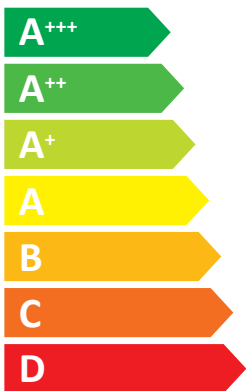

ENERG

енергия · ενεργεια

Wolf GmbH

BWL-1SB-07/230V

55 °C

35 °C

A++

A+++